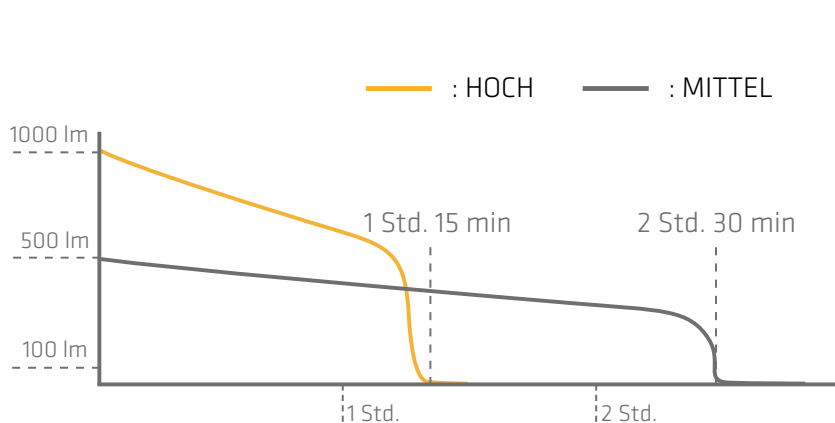

EIGENSCHAFTEN

WASSER- UND STAUBGESCHÜTZT - IP65

Wasserdicht und staubdicht nach IP 65 für einen störungsfreien Einsatz im Feld auch bei nassen, schmutzigen oder staubigen Bedingungen.

MAGNETISCH

Mit 3 superstarken Magneten auf der Rückseite und am Boden kann die I4r nicht nur als Handlampe sondern auch als vielseitiges Arbeitslicht verwendet werden.

180° SCHWENKBARE LAMPE

Mit dem 180 ° schwenkbaren Fuss ist die I4r eine vielseitige Arbeitslampe.

TOP LICHT - 200LM

Mit dem 200 Lumen Top-Licht kann die I4r in allen möglichen Situationen verwendet werden. Mit dieser zusätzlichen Licht Option ist die I4r perfekt für einen vielseitigen Einsatz.

EINGEKLAHPTE HAKEN

Auf der Rückseite der I4r sind zwei eingeklappte Haken mit denen die Lampe aufgehängt und als Arbeitsplatzbeleuchtung benutzt werden kann.

ROBUST - IK09

Das robuste Design macht die I4r schlagfest nach IK09, geschaffen für raue Arbeitsumgebungen.

LICHTKURVEN UND BRENNDAUER

HOCH

1000 LUMENS

1 Std. | 15 min

MITTEL

500 LUMENS

2 Std. | 30 min

NIEDRIG

250 LUMENS

4 Std. | 15 min

TOP LICHT

200 LUMENS

INHALT

ARBEITSLICHT

ADAPTER

USB-C KABEL