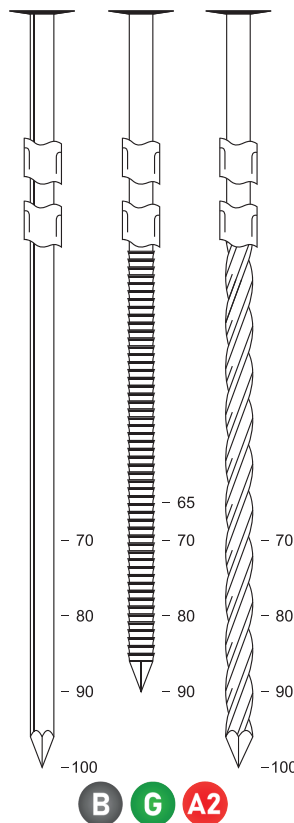

L 374  
l 108  
H 380

4,40 kg

25 / 50

65 - 100 mm

2,8 / 3,1 mm

### Description

Cloueur hybride fonctionnant avec une batterie et de l'air comprimé en circuit fermé, permettant d'enfoncer facilement des pointes de 100 mm dans du bois, sans compresseur et sans gaz !

Dimensions (L/l/H) (mm)	362 / 142 / 392 mm
Poids (kg)	4,60 kg
Tir	Coup par coup / Rafale
Type de projectiles	Pointes 20°
Capacité du chargeur	25 / 50 pointes
Longueurs des projectiles	65 à 100 mm
Diamètre des projectiles	2,8 à 3,1 mm
Vitesse de tir	jusqu'à 90 tirs par minute
Matériau support	Bois
Type de batterie	Li HD - 18 V
Code EAN	3660601080084
Livré avec	Coffret

#### Pointes 20°

63 à 100 mm  
Ø 2,8 à 3,1 mm