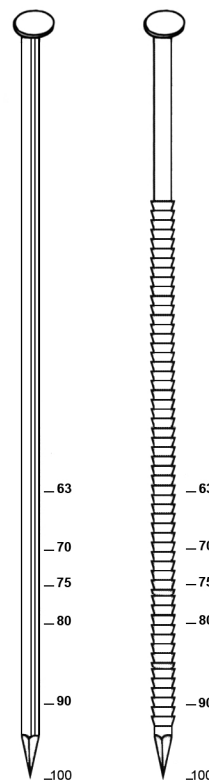

FICHE TECHNIQUE

PKT-8-PR100

Cloueur hybride PKT

Les cloueurs PKT hybrides fonctionnent avec une batterie et de l'air comprimé en circuit fermé, ce qui vous permettra d'enfoncer facilement des pointes de 100 mm, sans compresseur et sans gaz.

L 374
W 108
H 380

4,40 kg

25 / 50

63 - 100 mm

2,80 / 3,10
mm

PKT-8-PR100 | FICHE TECHNIQUE

Cloueur hybride

Référence **PR100**

Description

Cloueur hybride fonctionnant avec une batterie et de l'air comprimé en circuit fermé, permettant d'enfoncer facilement des pointes de 100 mm dans du bois, sans compresseur et sans gaz !

| | |
|---------------------------|----------------------------|
| Dimensions (L/l/H) (mm) | 458 / 159 / 390 mm |
| Poids (kg) | 4,60 kg |
| Tir | Coup par coup / Rafale |
| Type de projectiles | Pointes 34° |
| Capacité du chargeur | 25 / 50 pointes |
| Longueurs des projectiles | 60 à 100 mm |
| Diamètre des projectiles | 2,8 à 3,1 mm |
| Vitesse de tir | jusqu'à 90 tirs par minute |
| Matériau support | Bois |
| Type de batterie | Li HD - 18 V |
| Code EAN | 3660601080077 |
| Livré avec | Coffret |

Projectiles

Pointes 34°

63 à 100 mm
Ø 2,8 à 3,1 mm

Avantages

- > Batterie haute performance 18 V LiHD compatible CAS 
- > Aucune bouteille de gaz, cordon d'alimentation ou tuyau n'est nécessaire pour une souplesse d'utilisation maximale.
- > Respectueux de l'environnement : Pas de gaz, pas d'émissions de CO2
- > Performances élevées (100 mm annelées)
- > Entretien facile