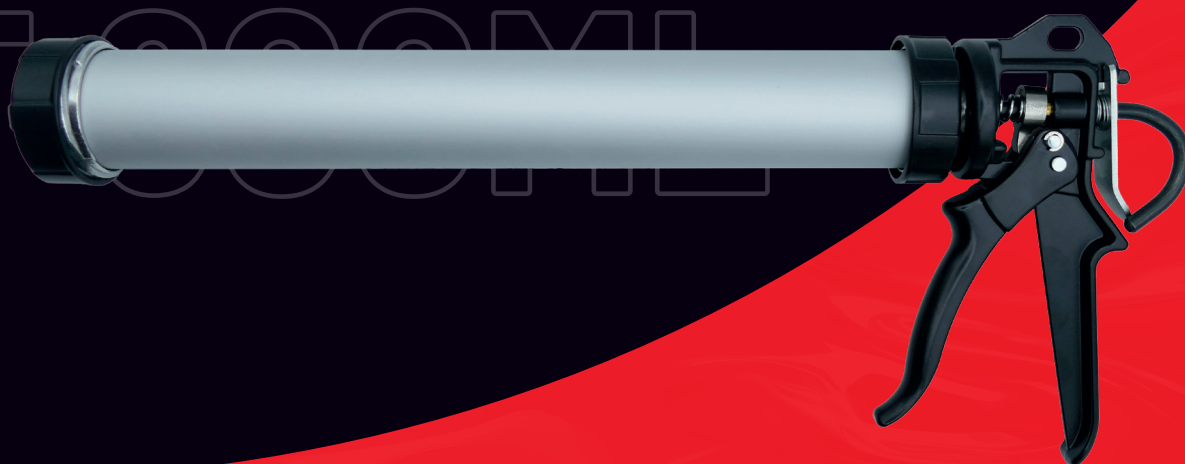

FICHE TECHNIQUE

PISTOLET 600ML

Pistolet d'injection manuel

S'utilise avec les sachets et les cartouches jusqu'à 600 ml.

1

12

PISTOLET D'INJECTION MANUEL | FICHE TECHNIQUE

Pistolet d'injection manuel 600 ml

Code **237PI600M**

Description technique

- > Poids : 1,00 kg

Applications

S'utilise avec les cartouches sachets et cartouches jusqu'à 600 ml

Avantages

- > Facile d'utilisation
- > Ne nécessite pas de batterie